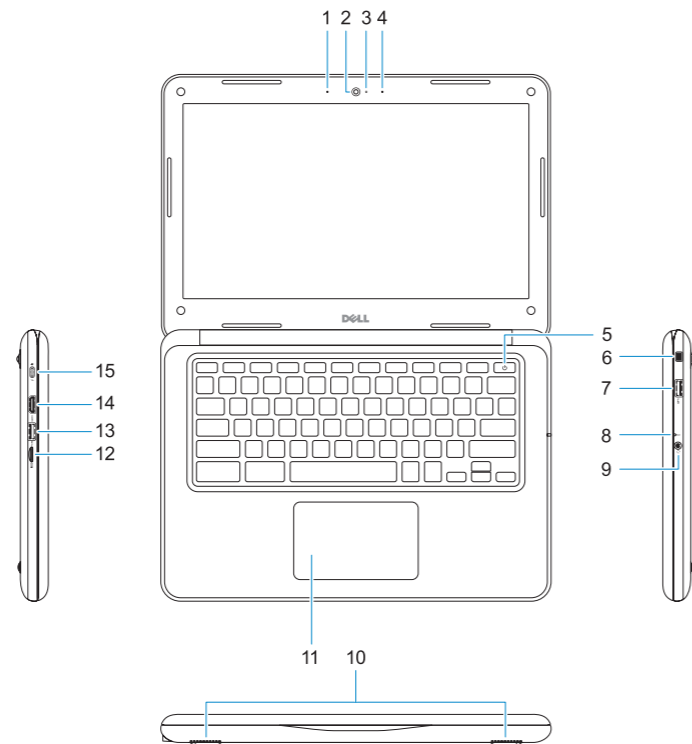

P80G002

Chromebook 13 3380

Features

Kenmerken | Caractéristiques | Funktionen | Funzioni

1. Microphone
2. Camera
3. Camera status light
4. Microphone
5. Power button
6. Noble Wedge lock slot
7. USB 3.0 port
8. Battery status light
9. Universal audio port
10. Speakers