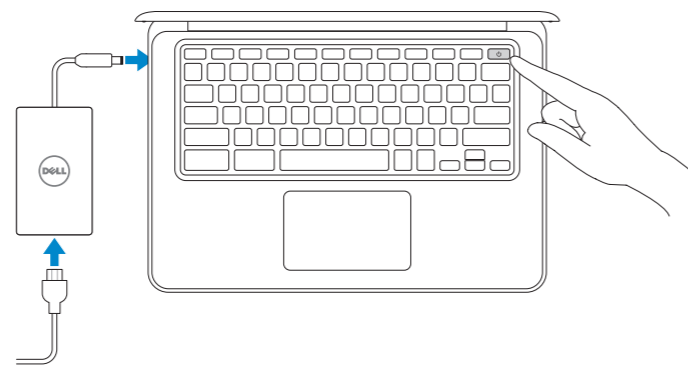

Chromebook 13 3380

Quick Start Guide

Snelstartgids

Guide d'information rapide

Schnellstart-Handbuch

Guida introduttiva rapida

1 Connect the power adapter and turn on your computer

Sluit de netadapter aan en schakel de computer in

Brancher l'adaptateur d'alimentation et mettre l'ordinateur sous tension

Netzadapter anschließen und Computer einschalten

Collegare l'adattatore di alimentazione e accendere il computer

2 Finish Chromebook setup

Voltooi de Chromebook-setup | Terminer la configuration du Chromebook

Chromebook-Setup abschließen | Terminare l'installazione di Chromebook

Connect to your network

Maak verbinding met uw netwerk

Se connecter à un réseau

Mit dem Netzwerk verbinden

Connettere alla rete

Wait for update to finish

Wacht tot de update is voltooid

Attendre la fin de la mise à jour

Attendere il termine dell'aggiornamento

NOTE: Your computer will restart after Google update.

N.B.: Uw computer start opnieuw na de Google-update.

REMARQUE : l'ordinateur redémarrera après la mise à jour de Google.

ANMERKUNG: Nach der Google-Aktualisierung wird der Computer neu gestartet.

N.B.: il computer si riavvierà al termine dell'aggiornamento Google.

Sign in to your Google account or create a new account

Meld u aan bij uw Google-account of maak een nieuwe account aan

Se connecter à un compte Google ou créer un nouveau compte

Bei Ihrem Google-Konto anmelden oder neues Konto erstellen

Effettuare l'accesso al proprio account Google oppure creare un nuovo account

3 Register Chromebook

Registreer Chromebook | Enregistrer le Chromebook

Chromebook registrieren | Registrarsi su Chromebook

dell.com/support/registration

For details on your Dell Limited Hardware Warranty and any service contracts you purchased (as detailed in your invoice), please visit the links below:

Ga naar de onderstaande links voor informatie over uw beperkte hardwaregarantie van Dell en servicecontracten die u hebt gekocht (zoals aangegeven op uw factuur):

Pour plus de détails sur la Garantie matérielle limitée Dell et les autres contrats de service souscrits (comme il est précisé dans la facture), cliquer sur les liens ci-dessous :

Details zur eingeschränkten Dell Hardwaregarantie und allen erworbenen Serviceverträgen (wie auf Ihrer Rechnung angegeben) finden Sie unter folgenden Links:

Per dettagli sulla garanzia hardware limitata Dell e su tutti i contratti di servizio acquistati (come specificato nella fattura), visitare il link di seguito:

Dell Limited Hardware Warranty: [Dell.com/warranty](https://dell.com/warranty)

Dell Consumer Service Contracts: [Dell.com/servicecontracts](https://dell.com/servicecontracts)

Explore resources

Verken de hulpbronnen | Explorer les ressources

Ressourcen kennenlernen | Esplorare risorse

Get started

Aan de slag

Commencer

Erste Schritte

Inizio