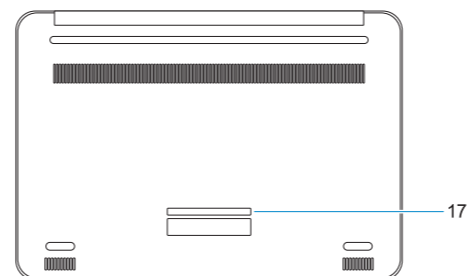

P80G002

Chromebook 13 3380

Features

Kenmerken | Caractéristiques | Funktionen | Funzioni

1. Microphone
2. Camera
3. Camera status light
4. Microphone
5. Power button
6. Noble Wedge lock slot
7. USB 3.0 port
8. Battery status light
9. Universal audio port
10. Speakers

11. Touchpad
12. microSD card reader
13. USB 3.0 port with PowerShare
14. HDMI port
15. Power port connector
16. Dell Activity Light
17. Service tag label

1. Microfoon
2. Camera
3. Camera-statuslampje
4. Microfoon
5. Aan-uitknop
6. Sleuf voor kabelslot van Noble Wedge
7. USB 3.0-poort
8. Batterijstatuslampje
9. Universele audio-poort
10. Luidsprekers